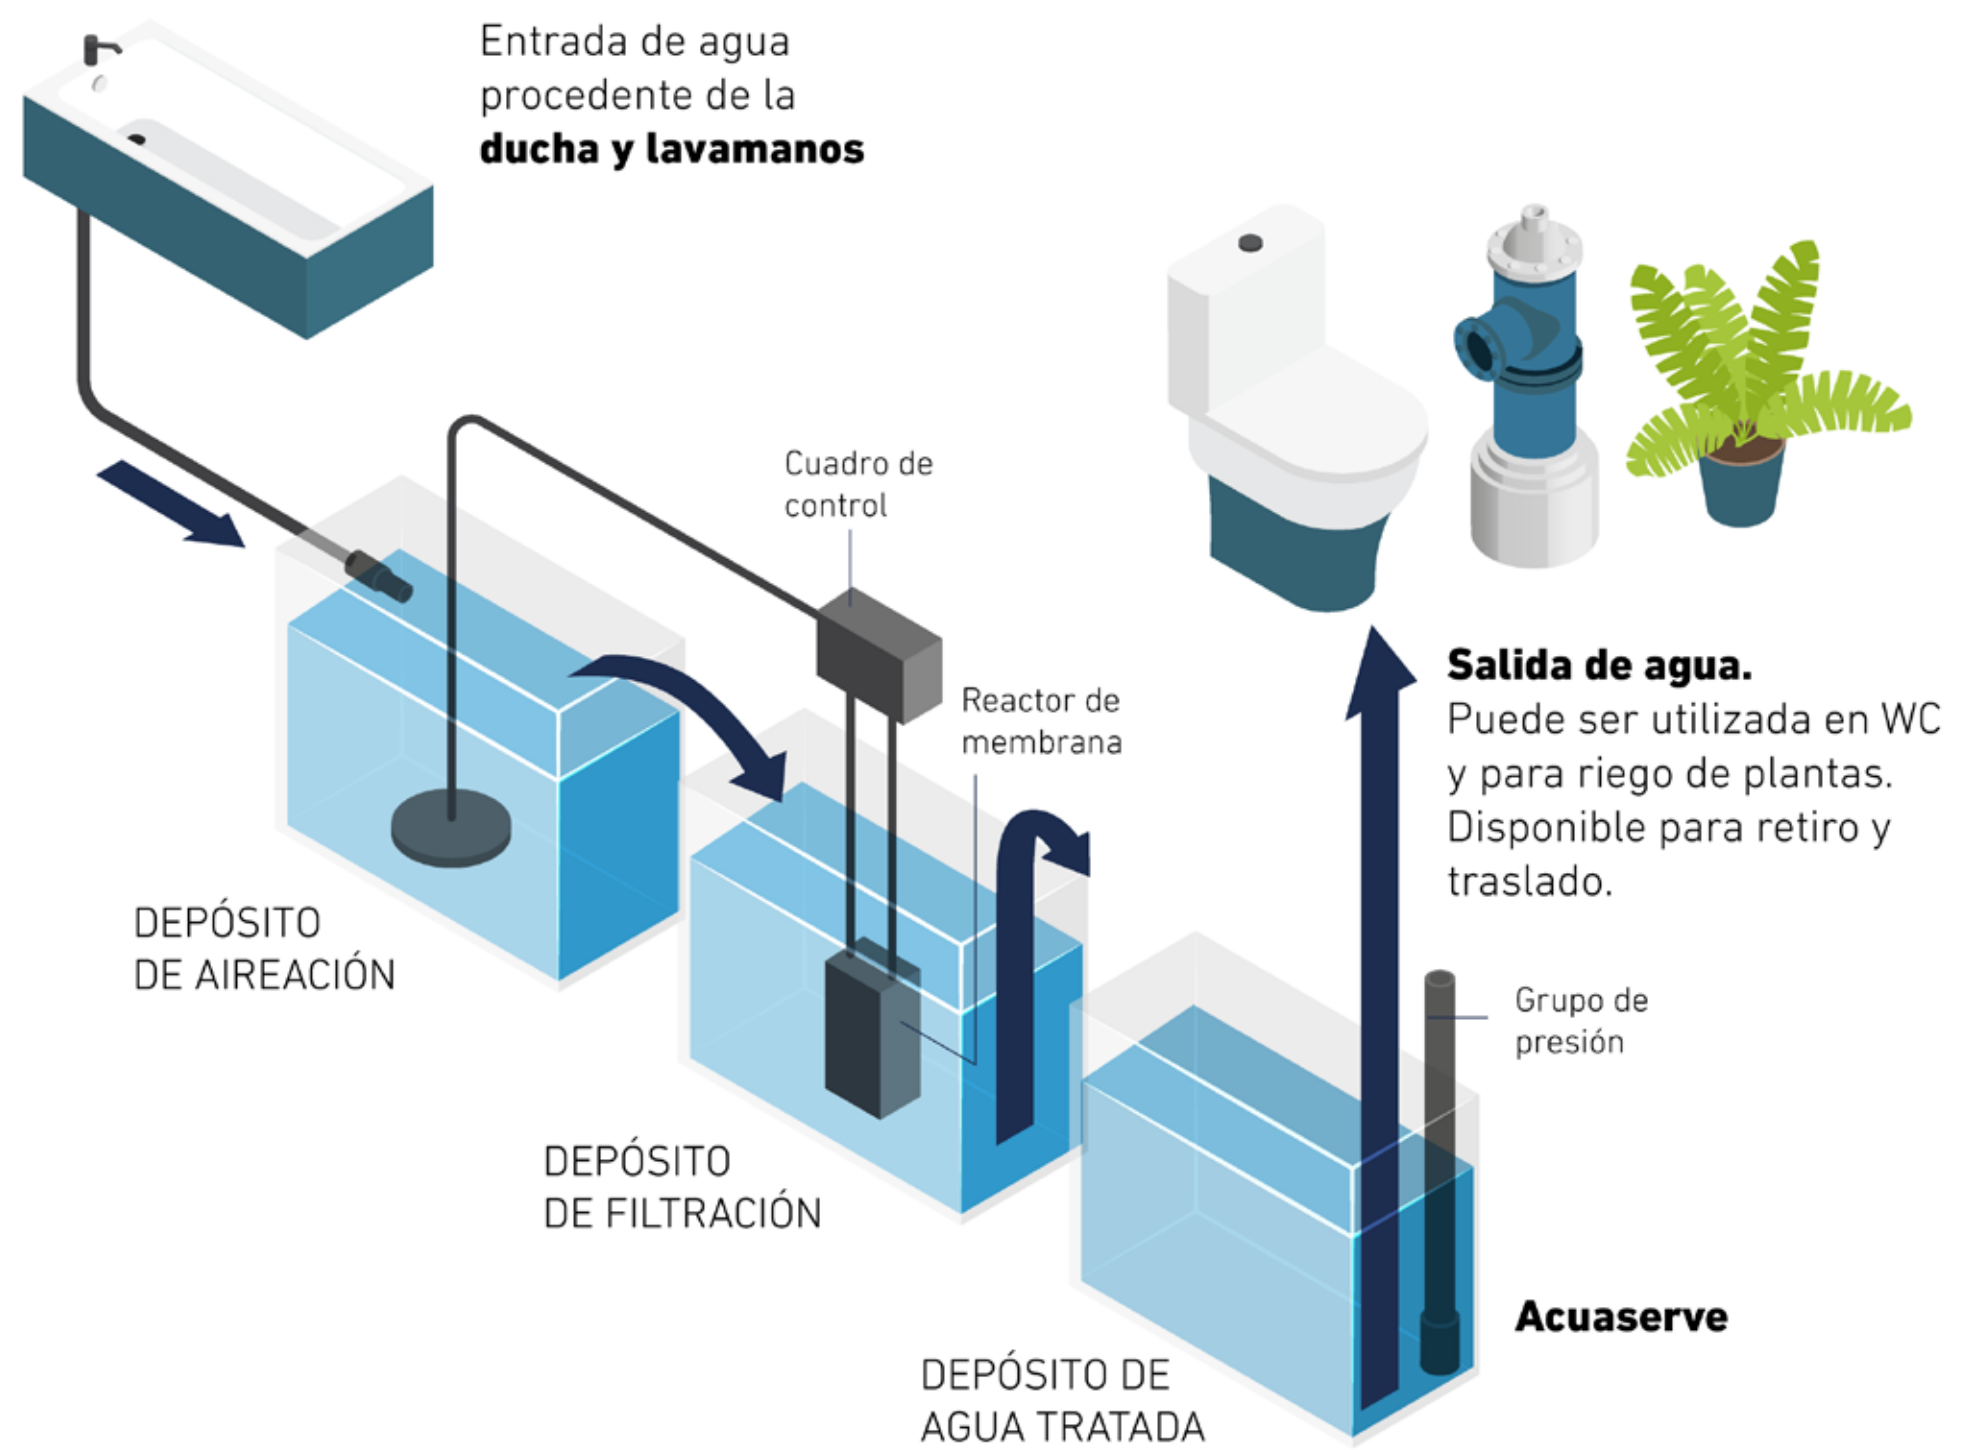

MÁS DESCANSO Y ENTRETENCIÓN

ESO ES VIVIR EN CIUDAD CERRILLOS

- Piscina en azotea con vista panorámica.
- 2 quinchos comunes en la azotea.
- Salón gourmet equipado con área de cowork.
- Gimnasio, lavandería, pet laundry.
- Casillos E-Lockers para tus compras online.
- Hall de acceso equipado.

HACER CIUDAD

ES HACER PROYECTOS
MÁS AMIGABLES CON EL
MEDIOAMBIENTE.

En Ciudad Cerrillos tratamos las aguas de duchas y lavamanos para que sean reutilizadas en los WC y riego de jardines.

HACER CIUDAD ES CUIDAR EL AGUA